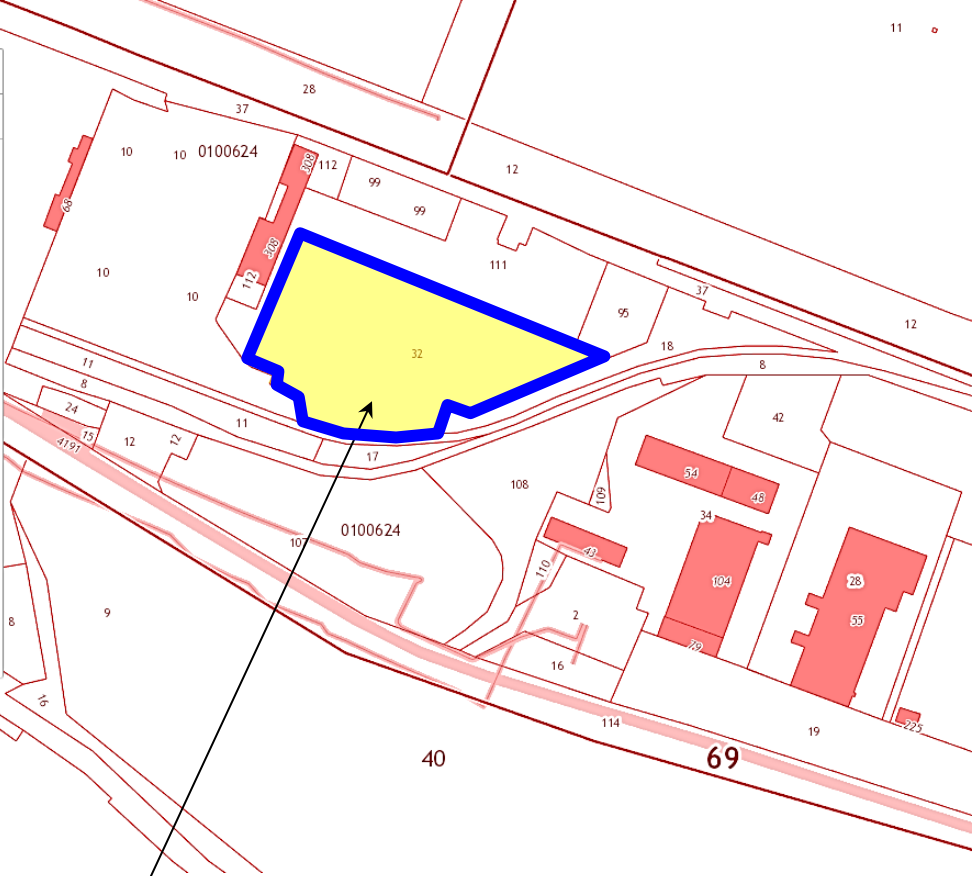

Участки 56,860276 35,971176

Земельные участки 1

1. 69:40:0100624:32
Тверская область, г Тверь, ул Туполева, д 124
[План ЗУ](#) → [План КК](#) → [Поиск в границах объекта](#) →

Информация	Услуги
Тип:	Земельный участок
Кад. номер:	69:40:0100624:32
Кад. квартал:	69:40:0100624
Статус:	Ранее учтенный
Адрес:	Тверская область, г Тверь, ул Туполева, д 124
Категория земель:	Земли населённых пунктов
Форма собственности:	Частная собственность
Кадастровая стоимость:	8 300 000,00 руб.
Уточненная площадь:	13 942 кв. м
Разрешенное использование:	Для размещения промышленных объектов
по документу:	Под производственную базу
Кадастровый инженер:	-
Дата постановки на учет:	11.10.2005
Дата изменения сведений в ГКН:	20.06.2019
Дата выгрузки сведений из ГКН:	30.06.2019

Земельный участок с кадастровым номером 69:40:0100624:32